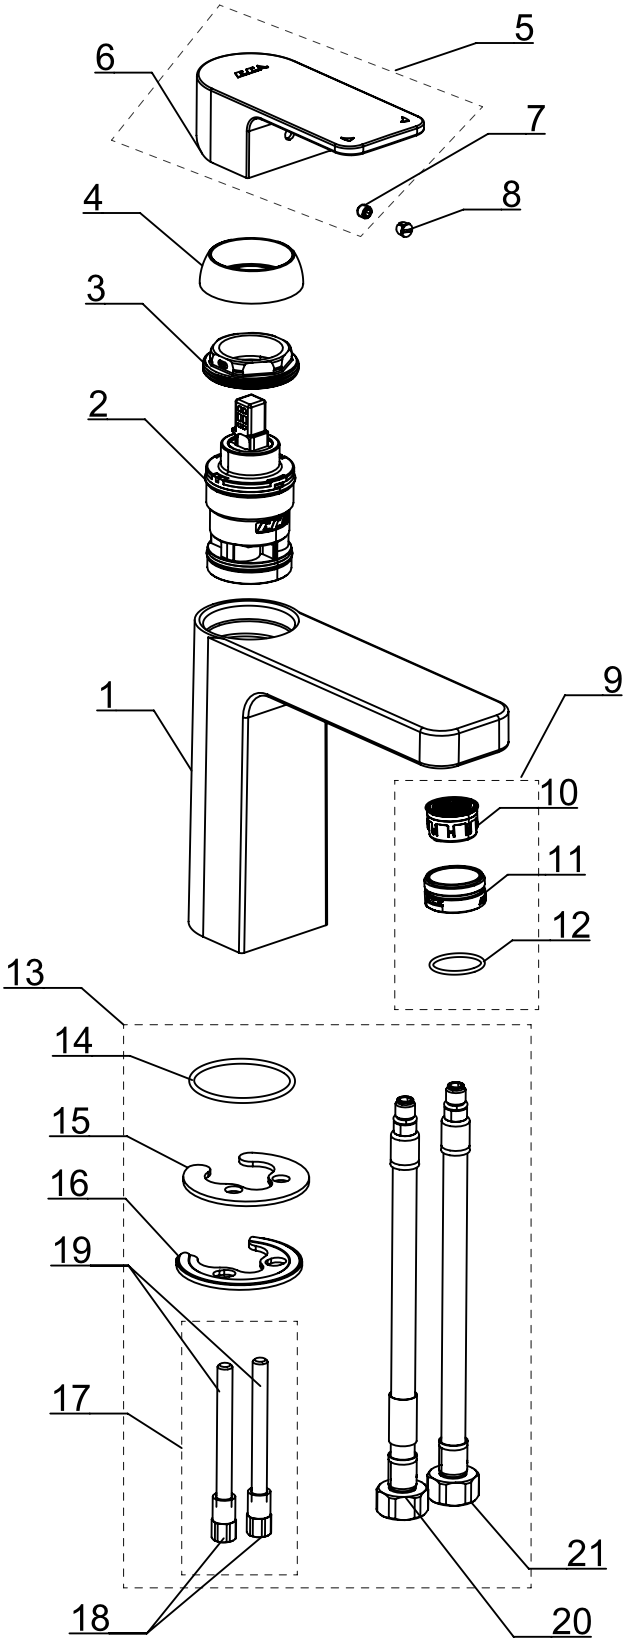

DREAM

Ürün Kodu : 102188147 - Lavabo Bataryası / Krom (İhracat Kodu:102188147EX)

Product Code : 102188147 - Basin Mixer / Chrome (Export Code: 102188147EX)

*Localization product codes are available.

NO	PARÇA KODU / PART CODE	PARÇA ADI	PART NAME
* 1	110777601	GÖVDE	BODY
2	101035040	KARTUŞ	CARTRIDGE
3	110618490P	BASKI SOMUNU	NUT
4	110715383	ROZET	ROSETTE
5	103041405S5	KOL GRUBU	HANDLE GROUP
6	110712405S5	KOL	HANDLE
7	112222056	SETUSKUR	SETSCREW
8	410701015	BİCE	COVER
9	102133106NSSRZ	PERLATÖR GRUBU	AERATOR GROUP
10	102133056NESZ	PERLATÖR	AERATOR
11	110718417	SOMUN	NUT
12	110810370	O-RING	O-RING
13	103051601	ALT BAĞLANTI GRUBU	FIXING GROUP
14	110810243	O-RING	O-RING
15	110803712	CONTA	GASKET
16	112222115	RONDEL	WASHER
17	102199330	SAPLAMA GRUBU	FIXED GROUP
18	112218446	SOMUN	NUT
19	112222166	VİDA	SCREW
20	102139032	ESNEK BAĞLANTI HORTUMU	FLEXIBLE HOSE
21	102139031	ESNEK BAĞLANTI HORTUMU	FLEXIBLE HOSE