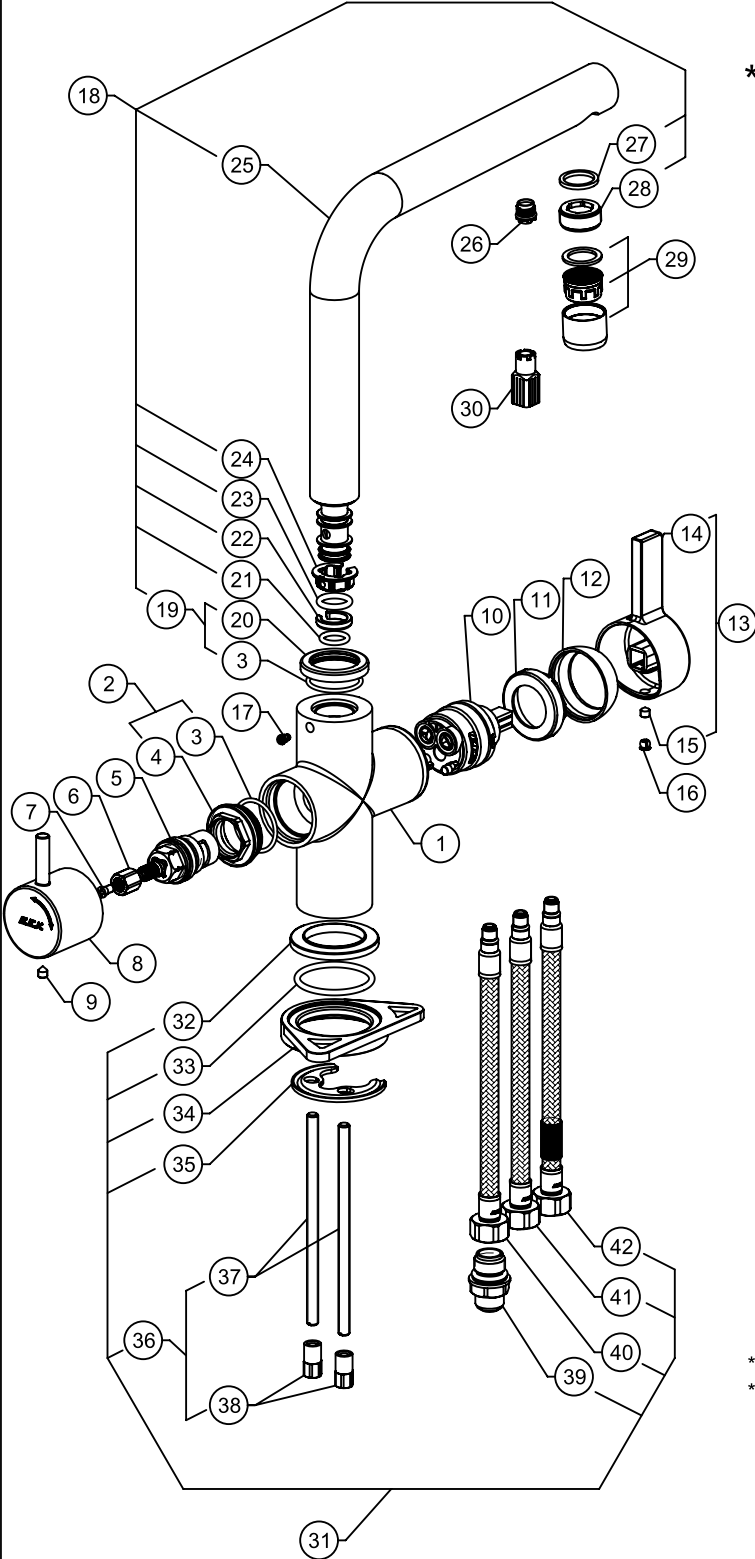

Ürün Kodu : 102118781C1 - Çift Akışlı Eviye Bataryası / Mat Siyah (İhracat Kodu: 102118781C1EX)

Product Code : 102118781C1 - Dual-Flow Sink Mixer / Matt Black (Export Code: 102118781C1EX)

\*Localization product codes are available.

NO	PARÇA KODU PART CODE	PARÇA ADI	PART NAME
*	1	110777489C1	GOVDE BODY
2	102199661	BASKI SOMUNU GRUBU	NUT GROUP
3	410810024	O-RING	O-RING
4	110624405	BASKI SOMUNU	NUT
5	402125012	SALMASTRA GRUBU	HEADWORK GROUP
6	110624413P	ARA PARÇA	CONNECTOR
7	112222027	VIDA	SCREW
8	110705172C1	VOLAN	HANDLE
9	112222056	SETUSKUR	SETSCREW
10	101035009	KARTUS	CARTRIDGE
11	110618474	BASKI SOMUNU	NUT
12	110715356C1	ROZET	ROSETTE
13	103051284C1S1	KOL GRUBU	HANDLE GROUP
14	110712300C1S1	KOL	HANDLE
15	412222007	SETUSKUR	SETSCREW
16	410701015C1	BICE	SCREW COVER
17	110722174	VIDA	SCREW
18	102132680C1	CIKIS UCU GRUBU	SPOUT GROUP
19	103051598C1	ARA PARÇA GRUBU	CONNECTOR GROUP
20	110724498C1	ARA PARÇA	CONNECTOR
21	110810017	O-RING	O-RING
22	110834003	YATAK	SUPPORT PART
23	410810003	O-RING	O-RING
24	110824489	YATAK	SUPPORT PART
25	110731084C1	CIKIS UCU BIRLESIGI	SPOUT GROUP
26	102133350	PERLATOR	AERATOR
27	110803058	CONTA	GASKET
28	110714231	NIPEL	NIPPEL
29	102133003NHZ	PERLATOR	AERATOR
30	110804010	PERLATOR ANAHTARI	AERATOR KEY
31	102199604C1	ALT BAGLANTI GRUBU	FIXING GROUP
32	110715338C1	ROZET	ROSETTE
33	110803202	O-RING	O-RING
34	110824553	DESTEK	SUPPORT
35	112222115	RONDEL	METAL WASHER
36	102199596	SAPLAMA GRUBU	STUD BOLTNUT GROUP
37	112222123	SAPLAMA	STUD BOLTNUT
38	112218446	SOMUN	NUT
39	102199605	BAGLANTI GRUBU	CONNECTOR GROUP
40	102139019	ESNEK BAGLANTI HORTUMU	FLEXIBLE HOSE
41	102139011	ESNEK BAGLANTI HORTUMU	FLEXIBLE HOSE
42	102139012	ESNEK BAGLANTI HORTUMU	FLEXIBLE HOSE