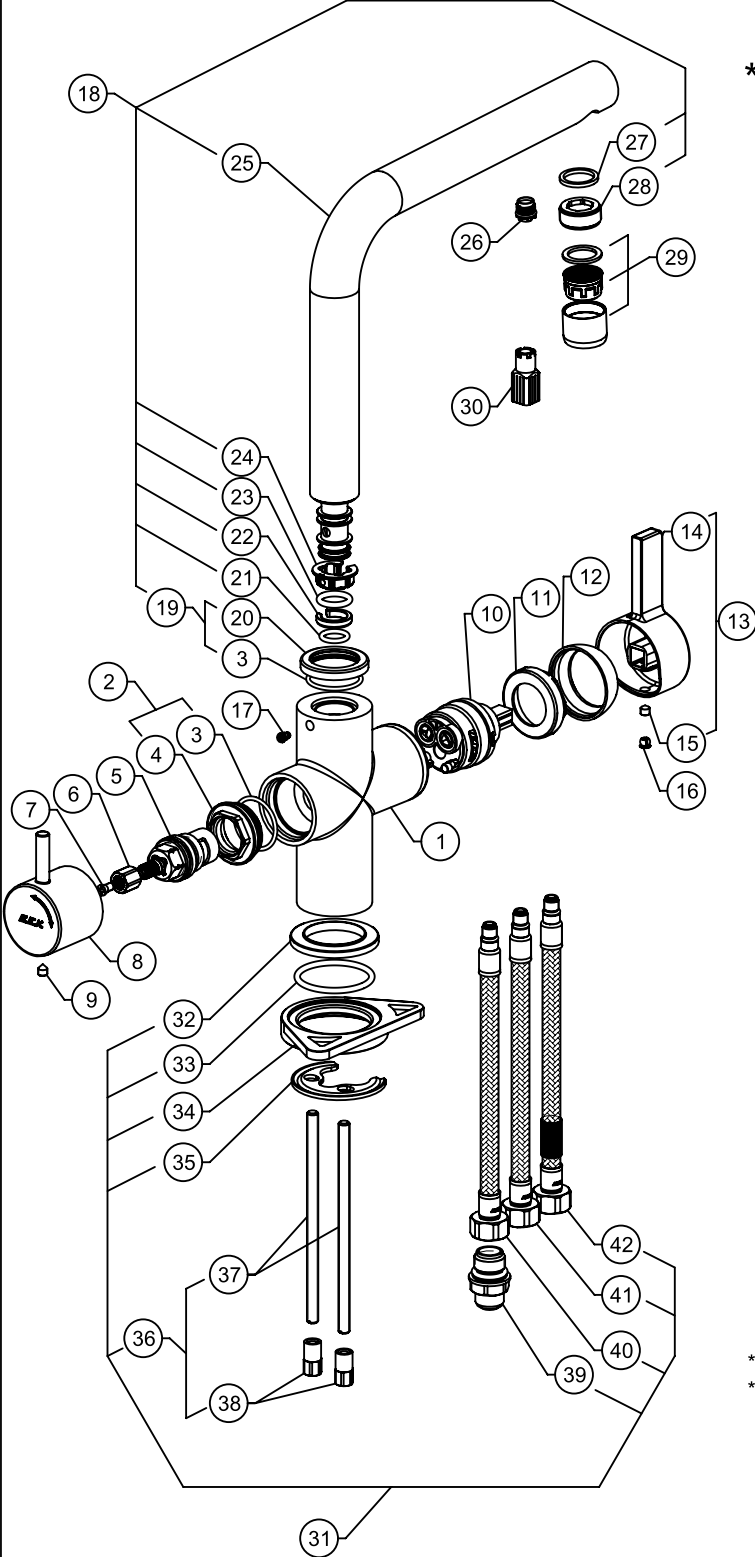

| NO | PARÇA KODU PART CODE | PARÇA ADI | PART NAME |
|----|-------------------------|------------------------|--------------------|
| * | 1 | 110777489 | GOVDE BODY |
| 2 | 102199661 | BASKI SOMUNU GRUBU | NUT GROUP |
| 3 | 410810024 | O-RING | O-RING |
| 4 | 110624405 | BASKI SOMUNU | NUT |
| 5 | 402125012 | SALMASTRA GRUBU | HEADWORK GROUP |
| 6 | 110624413P | ARA PARÇA | CONNECTOR |
| 7 | 112222027 | VIDA | SCREW |
| 8 | 110705172 | VOLAN | HANDLE |
| 9 | 112222056 | SETUSKUR | SETSCREW |
| 10 | 101035009 | KARTUS | CARTRIDGE |
| 11 | 110618474 | BASKI SOMUNU | NUT |
| 12 | 110715356 | ROZET | ROSETTE |
| 13 | 103051284S1 | KOL GRUBU | HANDLE GROUP |
| 14 | 110712300S1 | KOL | HANDLE |
| 15 | 412222007 | SETUSKUR | SETSCREW |
| 16 | 410701015 | BICE | SCREW COVER |
| 17 | 110722174 | VIDA | SCREW |
| 18 | 102132680 | CIKIS UCU GRUBU | SPOUT GROUP |
| 19 | 103051598 | ARA PARÇA GRUBU | CONNECTOR GROUP |
| 20 | 110724498 | ARA PARÇA | CONNECTOR |
| 21 | 110810017 | O-RING | O-RING |
| 22 | 110834003 | YATAK | SUPPORT PART |
| 23 | 410810003 | O-RING | O-RING |
| 24 | 110824489 | YATAK | SUPPORT PART |
| 25 | 110731084 | CIKIS UCU BIRLESIGI | SPOUT GROUP |
| 26 | 102133350 | PERLATOR | AERATOR |
| 27 | 110803058 | CONTA | GASKET |
| 28 | 110714231 | NIPEL | NIPPEL |
| 29 | 102133003NHZ | PERLATOR | AERATOR |
| 30 | 110804010 | PERLATOR ANAHTARI | AERATOR KEY |
| 31 | 102199604 | ALT BAGLANTI GRUBU | FIXING GROUP |
| 32 | 110715338 | ROZET | ROSETTE |
| 33 | 110803202 | O-RING | O-RING |
| 34 | 110824553 | DESTEK | SUPPORT |
| 35 | 112222115 | RONDEL | METAL WASHER |
| 36 | 102199596 | SAPLAMA GRUBU | STUD BOLTNUT GROUP |
| 37 | 112222123 | SAPLAMA | STUD BOLTNUT |
| 38 | 112218446 | SOMUN | NUT |
| 39 | 102199605 | BAGLANTI GRUBU | CONNECTOR GROUP |
| 40 | 102139019 | ESNEK BAGLANTI HORTUMU | FLEXIBLE HOSE |
| 41 | 102139011 | ESNEK BAGLANTI HORTUMU | FLEXIBLE HOSE |
| 42 | 102139012 | ESNEK BAGLANTI HORTUMU | FLEXIBLE HOSE |