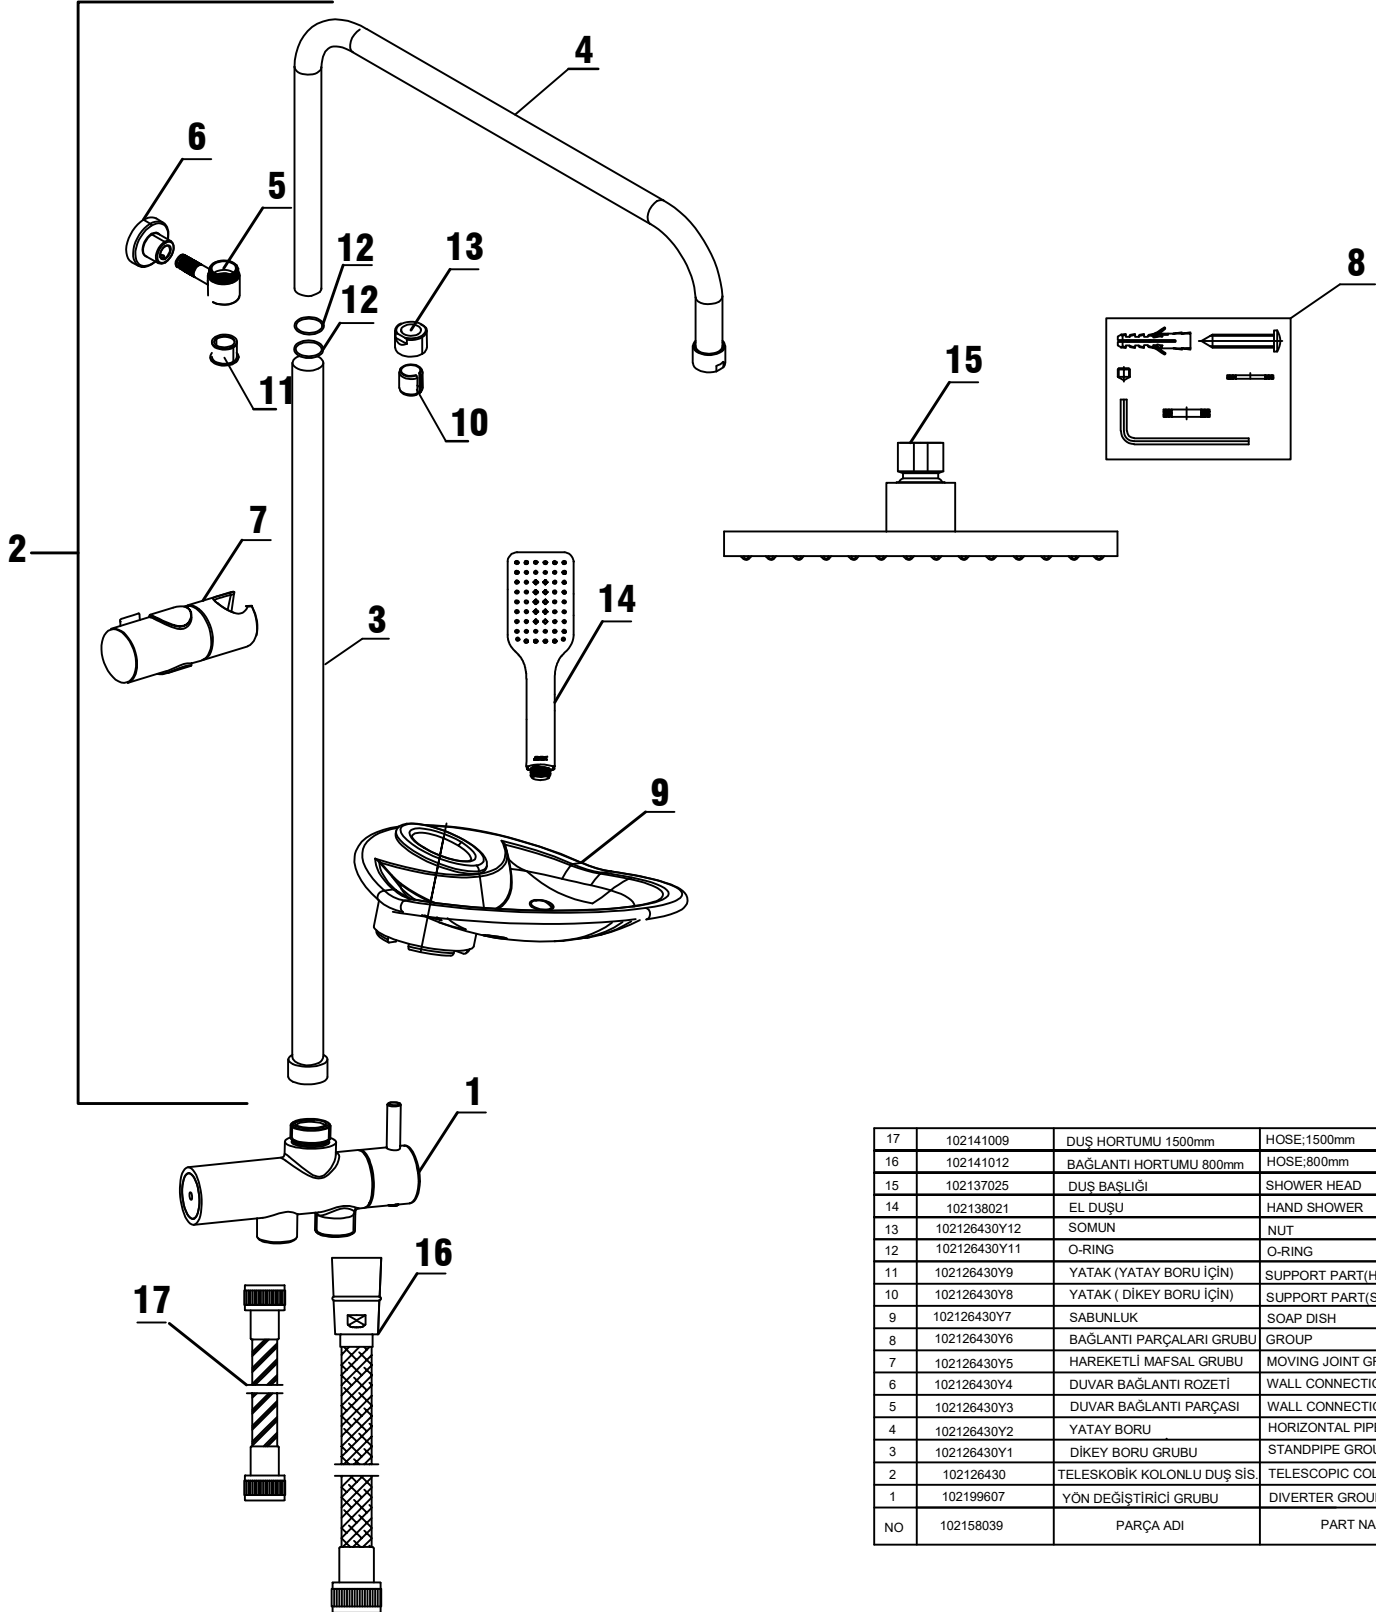

TIERA

Ürün Kodu : 102158042 - Teleskobik Kolonlu Duş Sistemi

Product Code: 102158042 - Telescopic Column Shower Column Systems

*Localization product codes are available.

17	102141009	DUŞ HORTUMU 1500mm	HOSE;1500mm
16	102141012	BAĞLANTI HORTUMU 800mm	HOSE;800mm
15	102137025	DUŞ BAŞLIĞI	SHOWER HEAD
14	102138021	EL DUŞU	HAND SHOWER
13	102126430Y12	SOMUN	NUT
12	102126430Y11	O-RING	O-RING
11	102126430Y9	YATAK (YATAY BORU İÇİN)	SUPPORT PART(HORIZONTAL PIPE)
10	102126430Y8	YATAK (DİKEY BORU İÇİN)	SUPPORT PART(STANDPIPE)
9	102126430Y7	SABUNLUK	SOAP DISH
8	102126430Y6	BAĞLANTI PARÇALARI GRUBU	GROUP
7	102126430Y5	HAREKETLİ MAFSAL GRUBU	MOVING JOINT GROUP
6	102126430Y4	DUVAR BAĞLANTI ROZETİ	WALL CONNECTION ROSETTE
5	102126430Y3	DUVAR BAĞLANTI PARÇASI	WALL CONNECTION PART
4	102126430Y2	YATAY BORU	HORIZONTAL PIPE
3	102126430Y1	DİKEY BORU GRUBU	STANDPIPE GROUP
2	102126430	TELESKOBİK KOLONLU DUŞ SIS.	TELESCOPIC COLUMN GROUP
1	102199607	YÖN DEĞİŞTİRİCİ GRUBU	DIVERTER GROUP
NO	102158039	PARÇA ADI	PART NAME