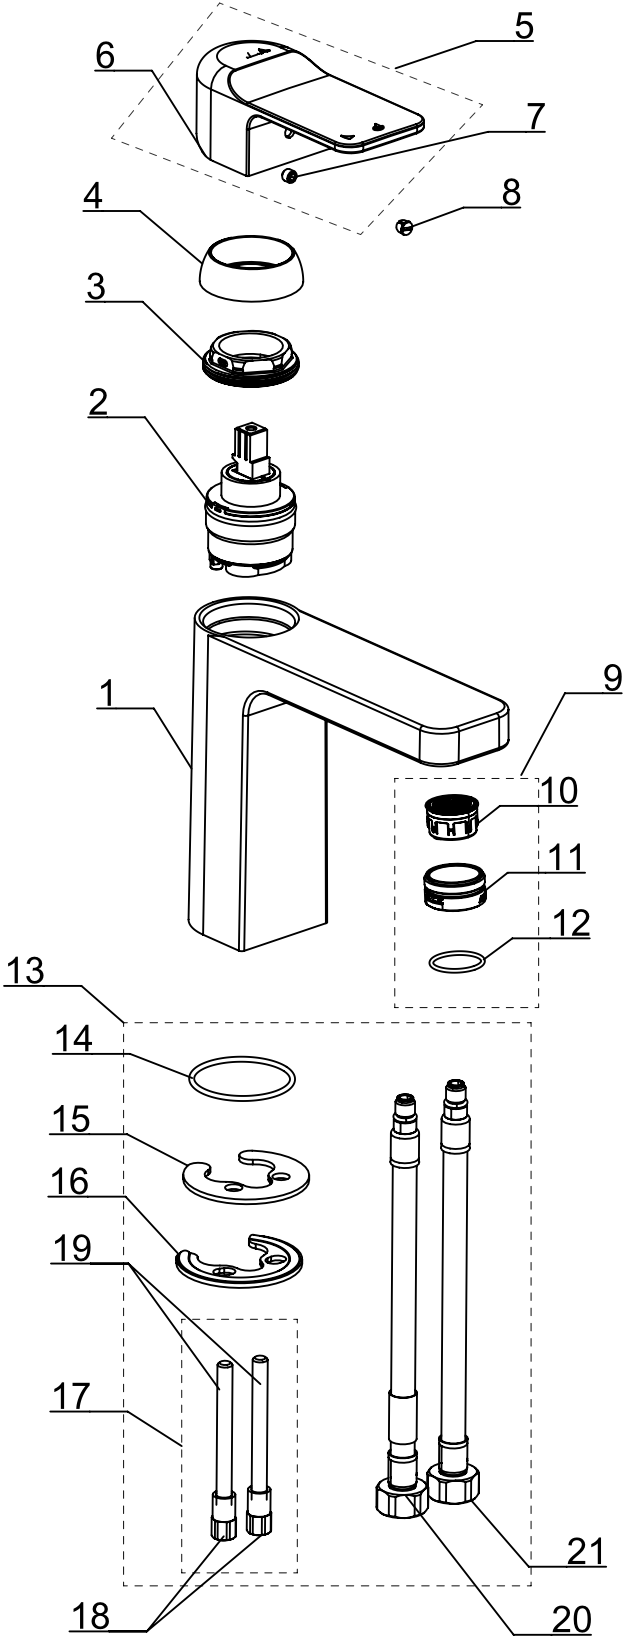

DREAM

Ürün Kodu : 102188154 - Lavabo Bataryası / Krom (İhracat Kodu: 102188154EX)

Product Code : 102188154 - Basin Mixer / Chrome (Export Code: 102188154EX)

*Localization product codes are available.

NO	PARÇA KODU / PART CODE	PARÇA ADI	PART NAME
* 1	110777601	GÖVDE	BODY
2	101035047	KARTUŞ	CARTRIDGE
3	110618490P	BASKI SOMUNU	NUT
4	110715383	ROZET	ROSETTE
5	103041406S6	KOL GRUBU	HANDLE GROUP
6	110712406S6	KOL	HANDLE
7	112222056	SETUSKUR	SETSCREW
8	410701015	BİCE	COVER
9	102133106NSSRZ	PERLATÖR GRUBU	AERATOR GROUP
10	102133056NESZ	PERLATÖR	AERATOR
11	110718417	SOMUN	NUT
12	110810370	O-RING	O-RING
13	103051601	ALT BAĞLANTI GRUBU	FIXING GROUP
15	110803712	CONTA	GASKET
16	112222115	RONDEL	WASHER
17	102199330	SAPLAMA GRUBU	FIXED GROUP
18	112218446	SOMUN	NUT
19	112222166	VIDA	SCREW
20	102139032	ESNEK BAĞLANTI HORTUMU	FLEXIBLE HOSE
21	102139031	ESNEK BAĞLANTI HORTUMU	FLEXIBLE HOSE