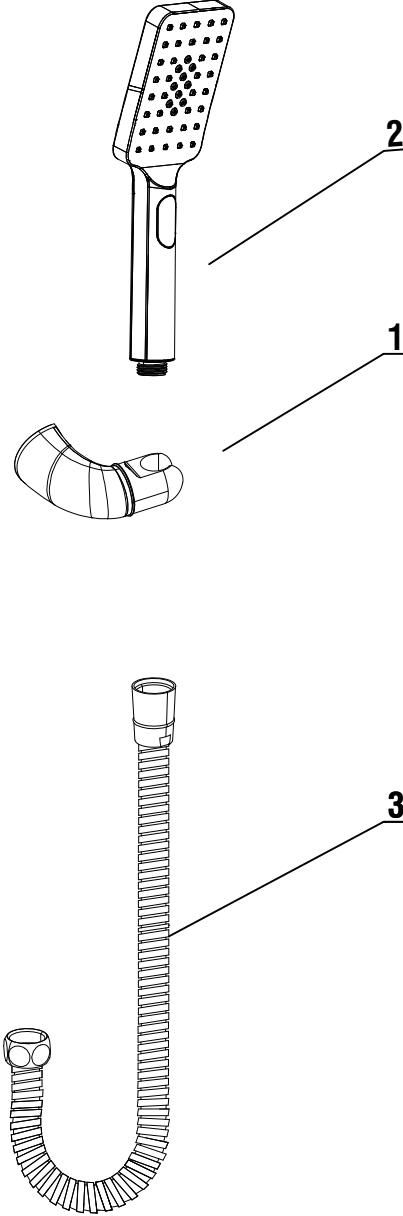

## TIERA PLUS

Ürün Kodu : 102117400- Mafsallı Banyo Üst Takımı 3F  
Product Code: 102117400 Hand Shower Set 3F

\*Localization product codes are available.

NO	PARÇA KODU PART CODE	PARÇA ADI	PART NAME
1	102127227	DÖNER DUŞ ASKI GRUBU	HANGER GROUP
2	102138072	ELDUŞU	HAND SHOWER
3	102141009	ESNEK DUŞ HORTUMU GRUBU	FLEXIBLE SHOWER HOSE GROUP