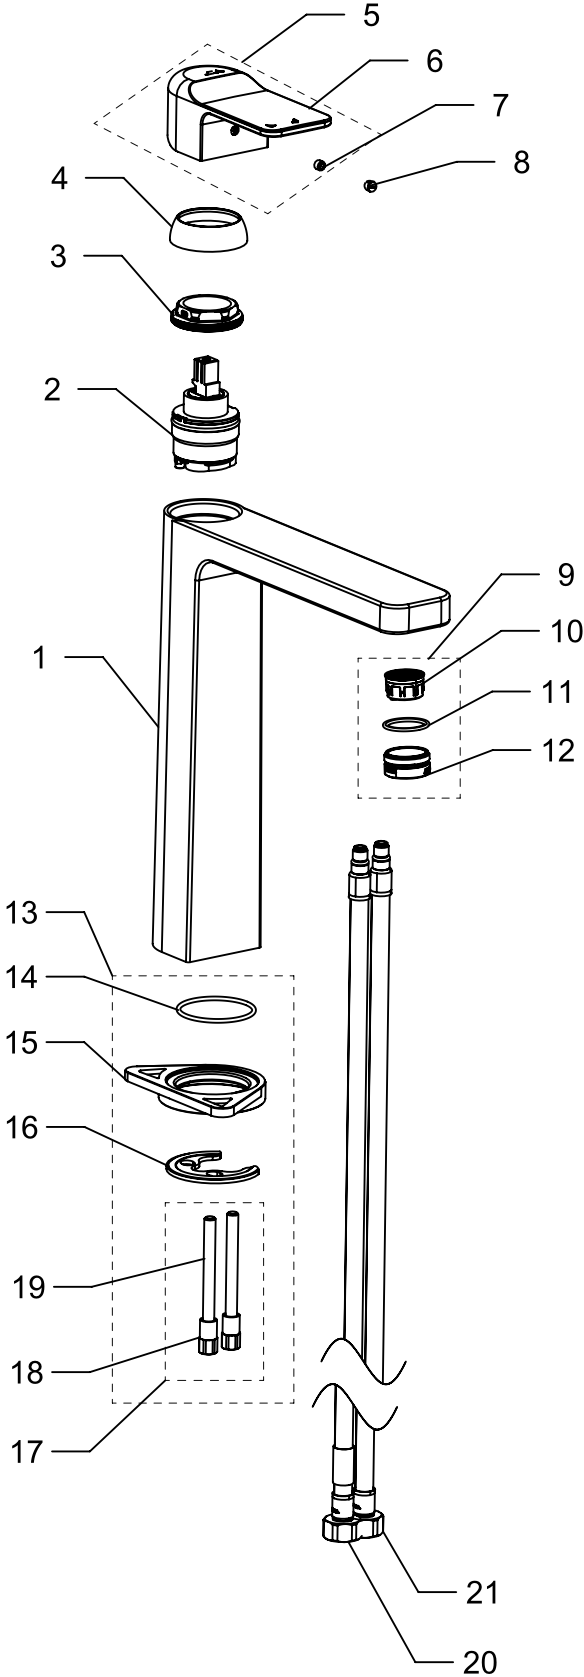

DREAM

Ürün Kodu : 102188156 - Yüksek Tip Lavabo Bataryası / Krom (İhracat Kodu:102188156EX)

Product Code : 102188156 - Tall Basin Mixer / Chrome (Export Code: 102188156EX)

*Localization product codes are available.

NO	PARÇA KODU / PART CODE	PARÇA ADI	PART NAME
* 1	110777602	GÖVDE	BODY
2	101035047	KARTUŞ	CARTRIDGE
3	110618490P	BASKI SOMUNU	NUT
4	110715383	ROZET	ROSETTE
5	103041406S6	KOL GRUBU	HANDLE GROUP
6	110712406S6	KOL	HANDLE
7	112222056	SETUSKUR	SETSCREW
8	410701015	BİCE	COVER
9	102133106NSSRZ	PERLATÖR GRUBU	AERATOR GROUP
10	102133056NESZ	PERLATÖR	AERATOR
11	110718417	SOMUN	NUT
12	110810370	O-RING	O-RING
13	103051602	ALT BAĞLANTI GRUBU	FIXING GROUP
14	110810243	O-RING	O-RING
15	110824553	DESTEK	SUPPORT
16	112222115	RONDEL	WASHER
17	102199330	SAPLAMA GRUBU	FIXED GROUP
18	112218446	SOMUN	NUT
19	112222166	VİDA	SCREW
20	102139012	ESNEK BAĞLANTI HORTUMU	FLEXIBLE HOSE
21	102139011	ESNEK BAĞLANTI HORTUMU	FLEXIBLE HOSE