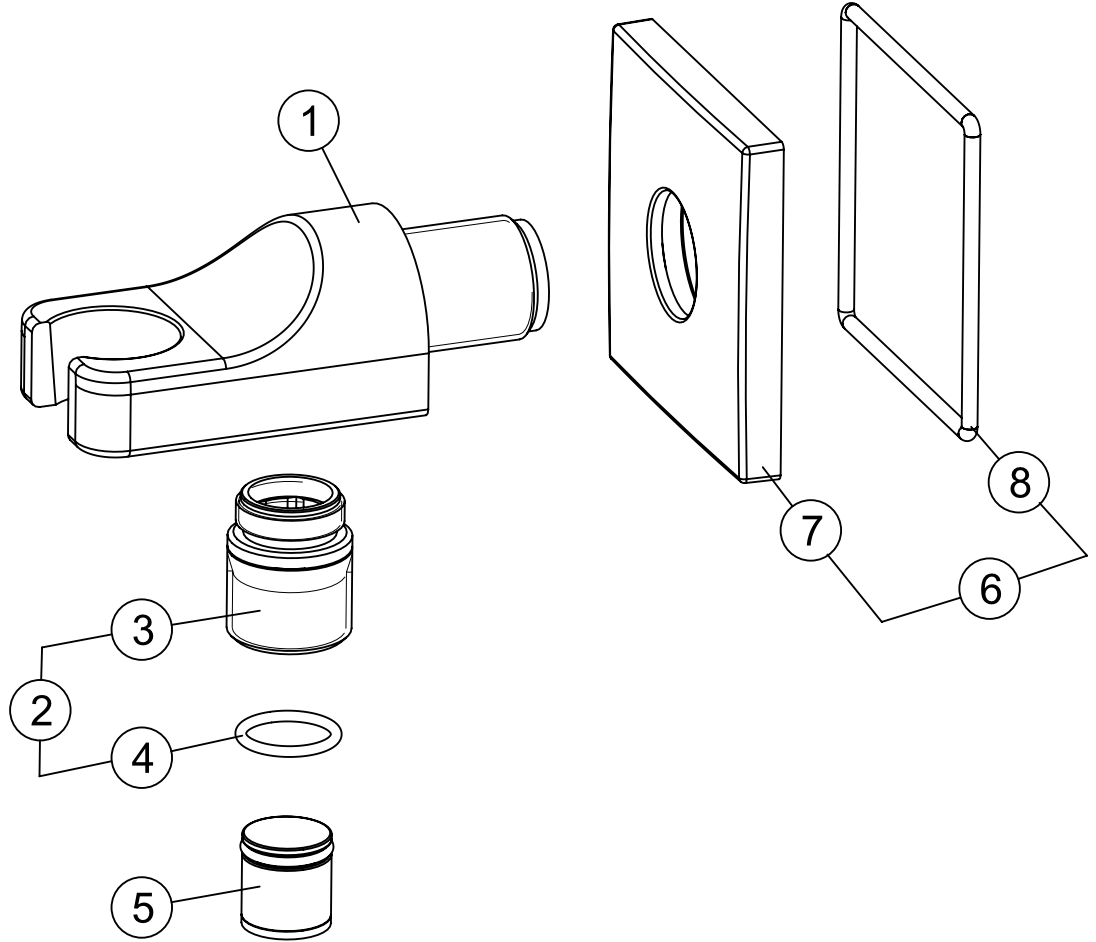

Ürün Kodu : 102199937C1-K - Duş Çıkış Dirseği / Mat Siyah (İhracat Kodu: 102199937C1EX-K)

Product Code : 102199937C1-K - Shower Outlet Elbow / Matt Black (Export Code: 102199937C1EX-K)

*Localization product codes are available.

NO	PARÇA KODU PART CODE	PARÇA ADI	PART NAME
1	110734010C1SA	EL DUŞU YATAĞI	SHOWER HOLDER
2	103041129C1	NİPEL O-RİNG GRUBU	NIPPLE O-RING GROUP
3	110714129C1	NİPEL	NIPPLE
4	110810239	O-RİNG	O-RING
5	101026435	ÇEKVALF	CHECK VALVE
6	102126240C1	ROZET GRUBU	ROSETTE GROUP
7	110715236PC1	ROZET	ROSETTE
8	110810690	O-RİNG	O-RING