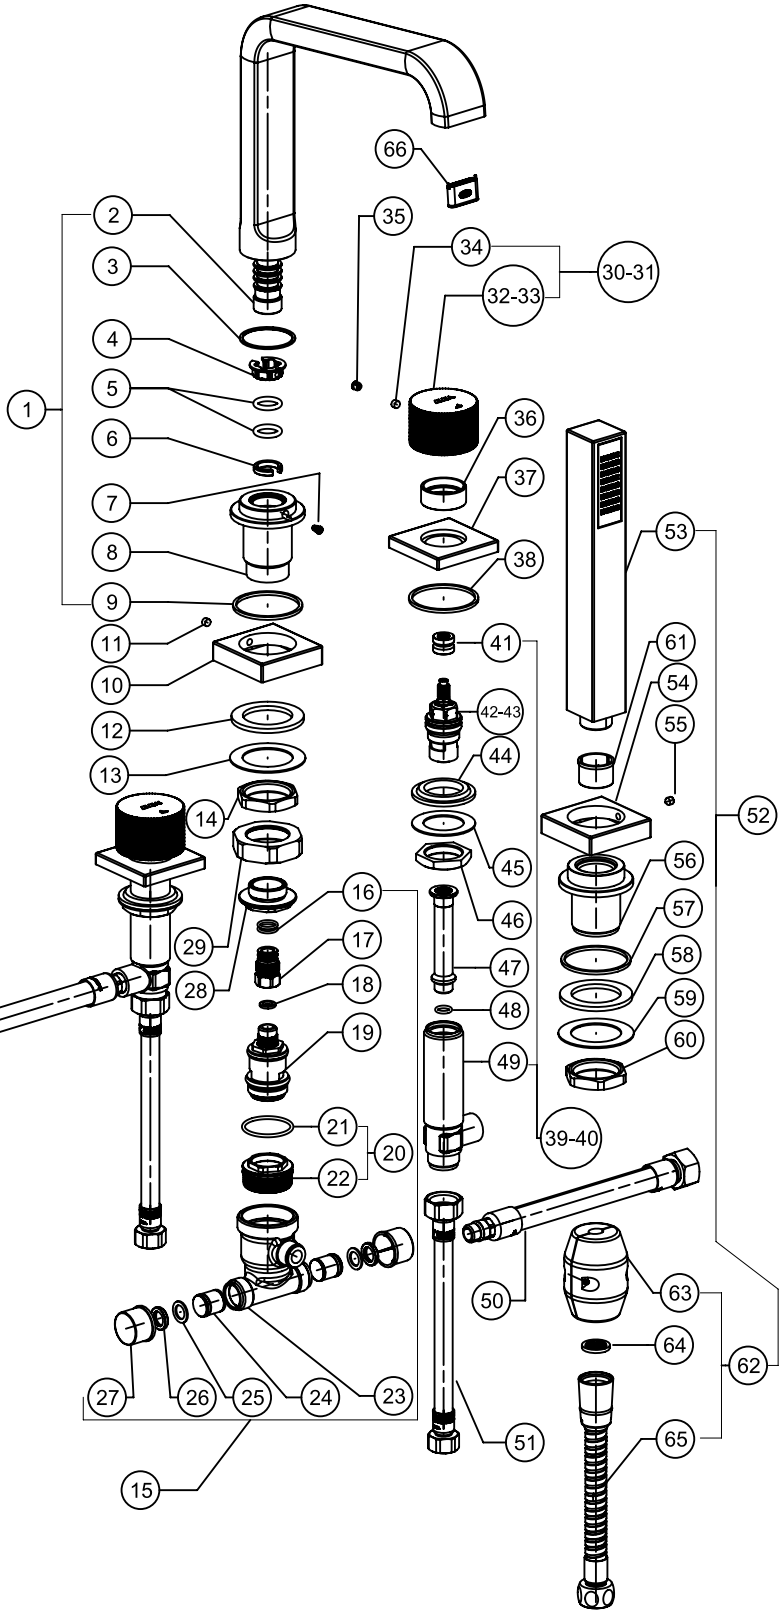

Ürün Kodu : Ankastrre Küvet Bataryası / Krom (İhracat Kodu:102153777EX)

Product Code : Concealed Bathtub Mixer / Chrome (Export Code:102153777EX)

*Localization product codes are available.

NO	PARÇA KODU PART CODE	PARÇA ADI	PART NAME
1	102132321	ÇIKIŞ UCU GRUBU	SPOUT GROUP
2	110731092	ÇIKIŞ UCU BORUSU	SPOUT PIPE
3	110817062	RONDEL	WASHER
4	110824489	YATAK	SUPPORT PART
5	410810003	O-RİNG	O-RING
6	110834003	YATAK	SUPPORT PART
7	110722174	VIDA	CREW
* 8	110777500	ORTA GÖVDE	MIDDLE BODY
9	110803723	CONTA	GASKET
10	110715113VP	ORTA ROZET	MIDDLE ROSETTE
11	112222056	SETSKUR	SET SCREW
12	110803149	TEZGAH ALTI CONTA	GASKET
13	112217039	RONDEL	WASHER
14	110718010	SOMUN	NUT
15	102132673	T GÖVDE GRUBU	T BODY GROUP
16	110810233	ORİNG	O-RING
17	110614742	NIPEL	NIPPLE
18	110803796	CONTA	GASKET
19	101026430	YÖN DEĞİŞTİRİCİ GRUBU	DIRECTIONAL GROUP
20	103041130	NIPEL GRUBU	NIPPLE GROUP
21	110810305	ORİNG	O-RING
* 22	110714741	NIPEL	NIPPLE
23	110707996	GÖVDE	BODY
24	101026435	ÇEKVALF	CHECK VALVE
25	110803786	CONTA	GASKET
26	110717075	RONDEL	WASHER
27	110801002	KAPAK	COVER
28	110614739	SOMUN	NUT
29	110618620	SOMUN	NUT
30	103051185S1	VOLAN GRUBU (KIRMIZI)	HANDLE GROUP (RED)
31	103051185S2	VOLAN GRUBU (MAVİ)	HANDLE GROUP (BLUE)
32	110705285S1	VOLAN (KIRMIZI)	HANDLE (RED)
33	110705285S2	VOLAN (MAVİ)	HANDLE (BLUE)
34	112222056	SETSKUR	SET SCREW
35	410701015	BİCE	COVER
36	110715103	ROZET	ROSETTE
37	110715112	YAN GÖVDE ROZETİ	SIDE BODY ROSETTE
38	110803723	TEZGAH ALTI CONTA	GASKET
39	102199173	KUMANDA GRUBU (SICAK)	CONTROL GROUP (HOT)
40	102199175	KUMANDA GRUBU (SOĞUK)	CONTROL GROUP(COLD)
41	110614724	ARA PARÇA	CONNECTOR
42	402125013	SALMASTRA GRUBU (SICAK)	HEADWORK GROUP (RED)
43	402125014	ALMASTRA GRUBU (SOĞUK)	HEADWORK GROUP (BLUE)
44	110803086	CONTA	GASKET
45	112217006	RONDEL	WASHER
46	110718018	SOMUN	NUT
47	110614037	NIPEL	NIPPLE
48	110810248	ORİNG	O-RING
* 49	110707042	YAN GÖVDE	SIDE BODY
50	102127547	ESNEK BAĞLANTI HORTUMU	FLEXIBLE HOSE
51	102127258	ESNEK BAĞLANTI HORTUMU (G3/8" - G1/2")	FLEXIBLE HOSE (G3/8" - G1/2")
52	102126182	EL DUŞU GRUBU	HAND SHOWER GROUP
53	102138777	EL DUŞU	HAND SHOWER
54	110715113VP	ROZET	ROSETTE
55	112222056	SETSKUR	SET SCREW
56	110724497	EL DUŞU YATAĞI	HAND SHOWER BODY
57	110803723	CONTA	GASKET
58	110803149	CONTA	GASKET
59	112217039	RONDEL	WASHER
60	110718010	SOMUN	NUT
61	110801002	KAPAK	COVER
62	103051027	AĞIRLIK GRUBU	WEIGHT - HOSE GROUP
63	102126749	AĞIRLIK	WEIGHT BALL
64	101026088	FİLTRELİ CONTA	GASKET with FILTER
65	102127378	ESNEK HORTUM	FLEXIBLE HOSE
66	102133116	SÜZGEÇ	FILTER