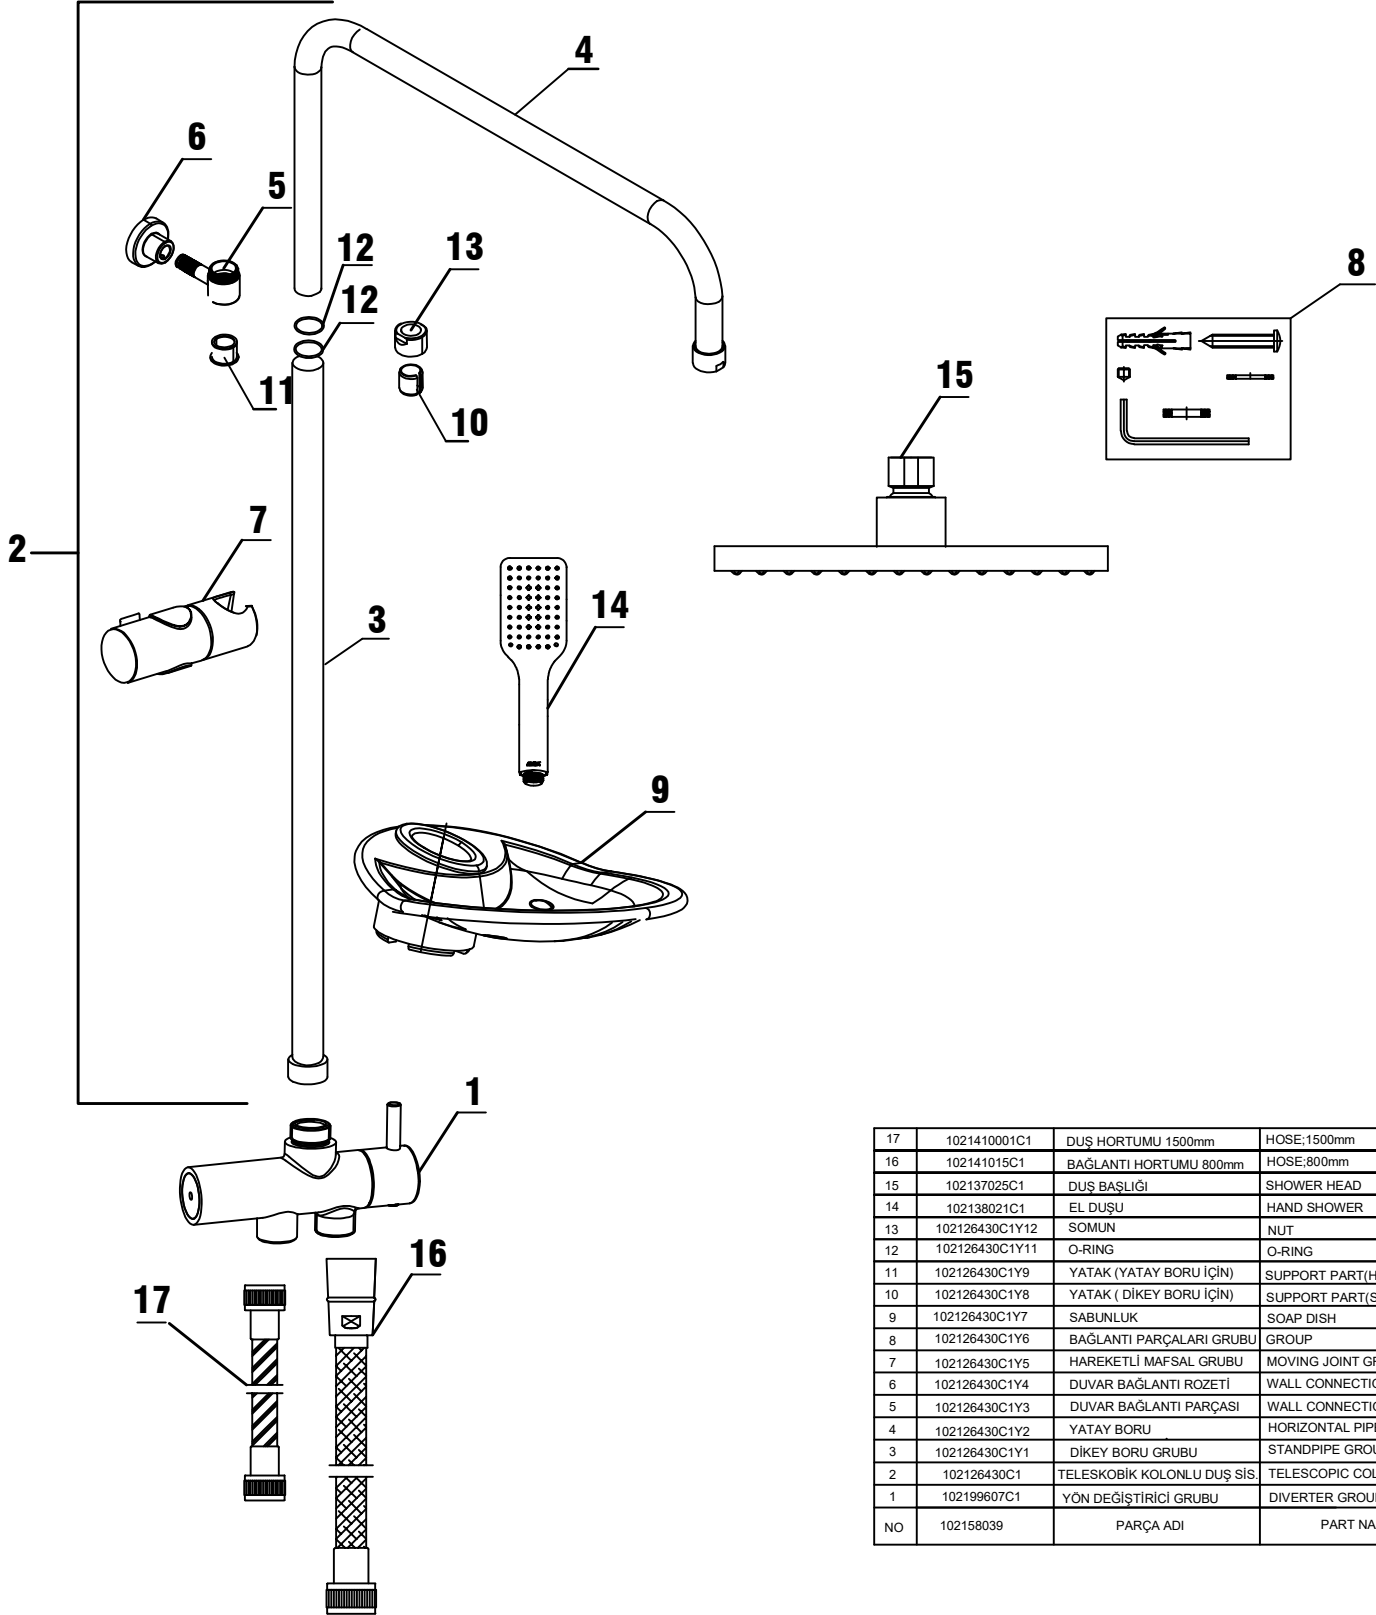

TIERA

Ürün Kodu : 102158042C1 -Teleskobik Kolonlu Duş Sistemi

Product Code: 102158042C1 - Telescopic Column Shower Column Systems

*Localization product codes are available.

17	1021410001C1	DUŞ HORTUMU 1500mm	HOSE;1500mm
16	102141015C1	BAĞLANTI HORTUMU 800mm	HOSE;800mm
15	102137025C1	DUŞ BAŞLIĞI	SHOWER HEAD
14	102138021C1	EL DUŞU	HAND SHOWER
13	102126430C1Y12	SOMUN	NUT
12	102126430C1Y11	O-RING	O-RING
11	102126430C1Y9	YATAK (YATAY BORU İÇİN)	SUPPORT PART(HORIZONTAL PIPE)
10	102126430C1Y8	YATAK (DİKEY BORU İÇİN)	SUPPORT PART(STANDPIPE)
9	102126430C1Y7	SABUNLUK	SOAP DISH
8	102126430C1Y6	BAĞLANTI PARÇALARI GRUBU	GROUP
7	102126430C1Y5	HAREKETLİ MAFSAL GRUBU	MOVING JOINT GROUP
6	102126430C1Y4	DUVAR BAĞLANTI ROZETİ	WALL CONNECTION ROSETTE
5	102126430C1Y3	DUVAR BAĞLANTI PARÇASI	WALL CONNECTION PART
4	102126430C1Y2	YATAY BORU	HORIZONTAL PIPE
3	102126430C1Y1	DİKEY BORU GRUBU	STANDPIPE GROUP
2	102126430C1	TELESKOBİK KOLONLU DUŞ SIS.	TELESCOPIC COLUMN GROUP
1	102199607C1	YÖN DEĞİŞTİRİCİ GRUBU	DIVERTER GROUP
NO	102158039	PARÇA ADI	PART NAME