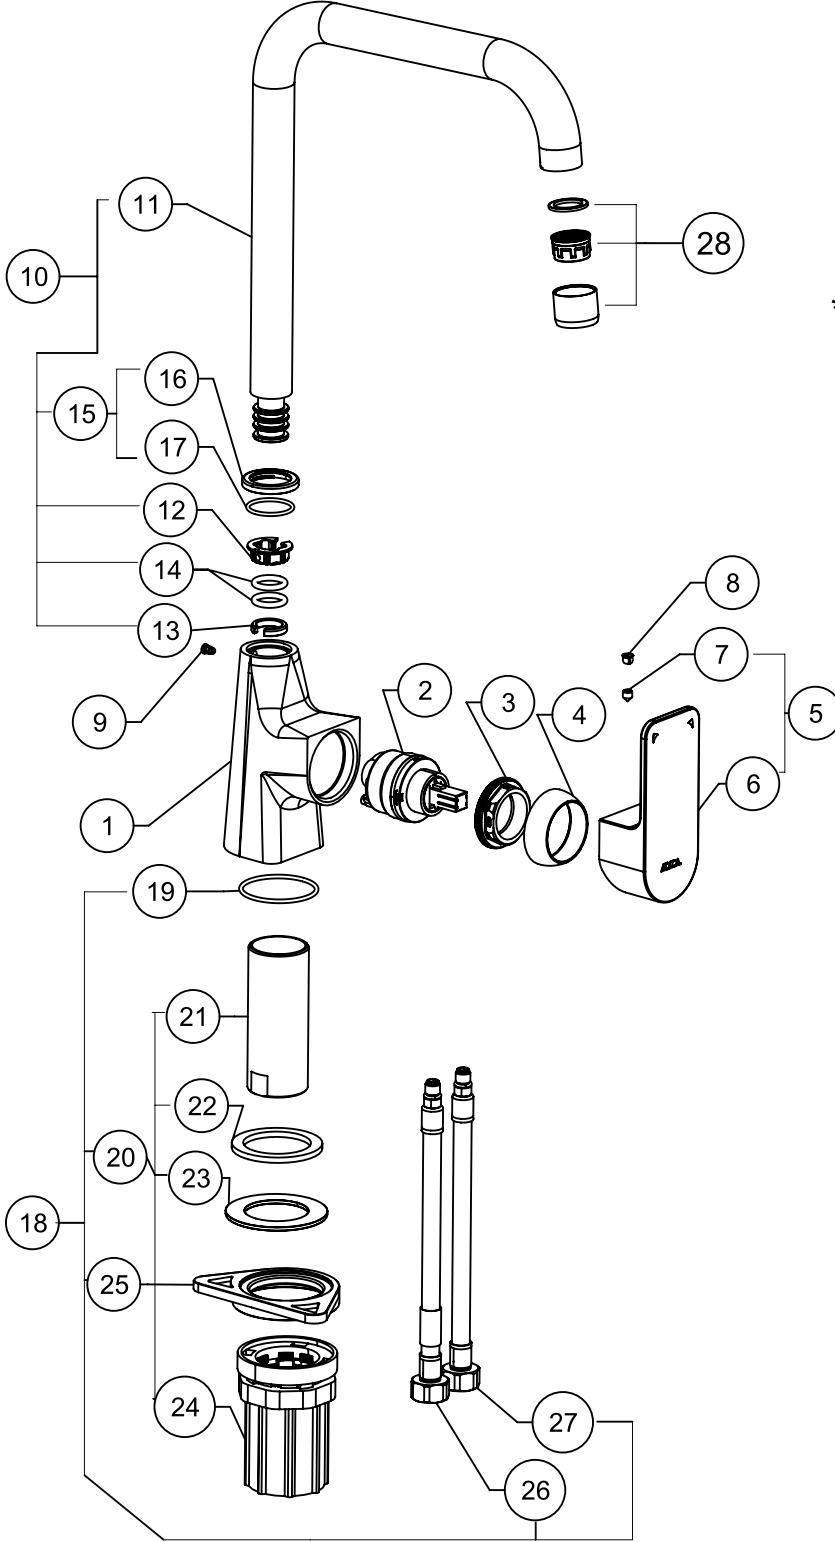

Ürün Kodu : 102118157/ST - Eviye Bataryası / Krom (İhracat Kodu: 102118157EX/STEX)

Product Code : 102118157/ST - Sink Mixer / Chrome (Export Code: 102118157EX/STEX)

*Localization product codes are available.

NO	PARÇA KODU PART CODE	PARÇA ADI	PART NAME
* 1	110777377	GÖVDE	BODY
2	101035015	KARTUŞ	CARTRIDGE
3	110618490P	BASKI SOMUNU	NUT
4	110715383	ROZET	ROSETTE
5	103041405S7	KOL GRUBU	HANDLE GROUP
6	110712405S7	KOL	HANDLE
7	112222056	SETUSKUR	SETSCREW
8	410701015	BİÇE	SCREW COVER
9	110722174	VİDA	SCREW
10	103041407	BORU GRUBU	SPOUT GROUP
11	110731091	ÇIKIŞ UCU BİRLEŞİĞİ	SPOUT
12	110824489	YATAK	SUPPORT PART
13	110834003	YATAK	SUPPORT PART
14	410810003	O-RING	O-RING
15	102199540	GRUP	GROUP
16	110724455	ARA PARÇA	CONNECTOR
17	110810212	O-RING	O-RING
18	103051288	ALT BAĞLANTI GRUBU	FIXING GROUP
19	110810243	O-RING	O-RING
20	102199918	GRUP	GROUP
21	112207002	GOVDE ALT PARÇASI	BODY CONNECTION PART
22	110803837	CONTA	GASKET
23	112222175	RONDEL	WASHER
24	110818623	ALT BAĞLANTI PARÇASI	FIXING GROUP
25	110824553	DESTEK	SUPPORT
26	102139032	ESNEK BAĞLANTI HORTUMU	FLEXIBLE HOSE
27	102139031	ESNEK BAĞLANTI HORTUMU	FLEXIBLE HOSE
28	102133003NHZ	PERLATÖR GRUBU	AERATOR GROUP

*İŞARETLİ ÜRÜNLER YEDEK PARÇA OLARAK SATILAMAZ.

**102118157ST PERLATÖR KODU: 102133003NH5

*MARKED PARTS ARE NOT SOLD AS SPARE PART

**102118157ST AERATOR GROUP CODE: 102133003NH5