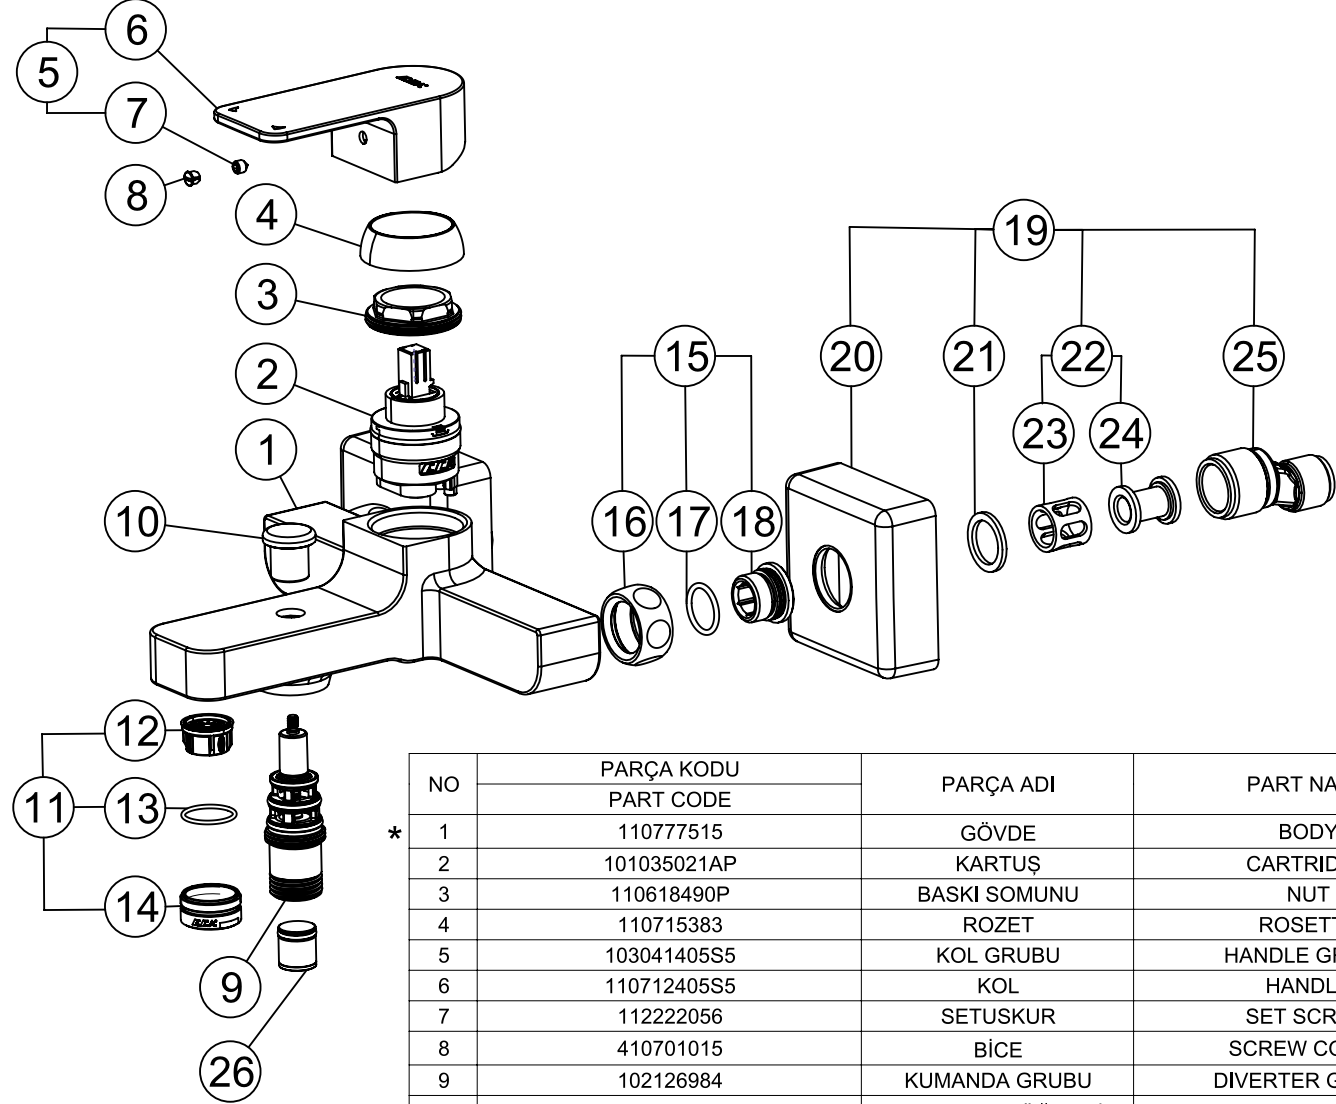

DREAM

Ürün Kodu : 102102533 - Dream Banyo Bataryası / Krom (İhracat Kodu: 102102533EX)

Product Code : 102102533 - Dream Bath Mixer / Chrome (Export Code: 102102533EX)

*Localization product codes are available.

NO	PARÇA KODU PART CODE	PARÇA ADI	PART NAME
* 1	110777515	GÖVDE	BODY
2	101035021AP	KARTUŞ	CARTRIDGE
3	110618490P	BASKI SOMUNU	NUT
4	110715383	ROZET	ROSETTE
5	103041405S5	KOL GRUBU	HANDLE GROUP
6	110712405S5	KOL	HANDLE
7	112222056	SETUSKUR	SET SCREW
8	410701015	BİCE	SCREW COVER
9	102126984	KUMANDA GRUBU	DIVERTER GROUP
10	110724269P	KUMANDA DÜĞMESİ	DIVERTER KNOB
11	102133106NEZ	PERLATÖR GRUBU	AERATOR GROUP
12	102133056NEZ	PERLATÖR	AERATOR
13	110810370	O-RİNG	O-RING
14	110718417	PERLATÖR SOMUNU	AERATOR NUT
15	102126192	SOMUN GRUBU	NUT GROUP
16	110718009	SOMUN	NUT
17	110803082	O-RİNG	O-RING
18	110614162	NİPEL	CONNECTION NIPPLE
19	102126974	EKSANTRİK GRUBU	S-UNIONS GROUP
20	110715291P	ROZET	ROSETTE
21	110803047	CONTA	GASKET
22	102199100	SUSTURUCU GRUBU	NOISE REDUCTOR GROUP
23	110824475	SUSTURUCU BİLEZİĞİ	NOISE REDCTOR RING
24	110824441	SUSTURUCU	NOISE REDUCTOR
25	110712098	EKSANTRİK	S-UNIONS
26	101026435	ÇEKVALF	NON RETURN VALVE