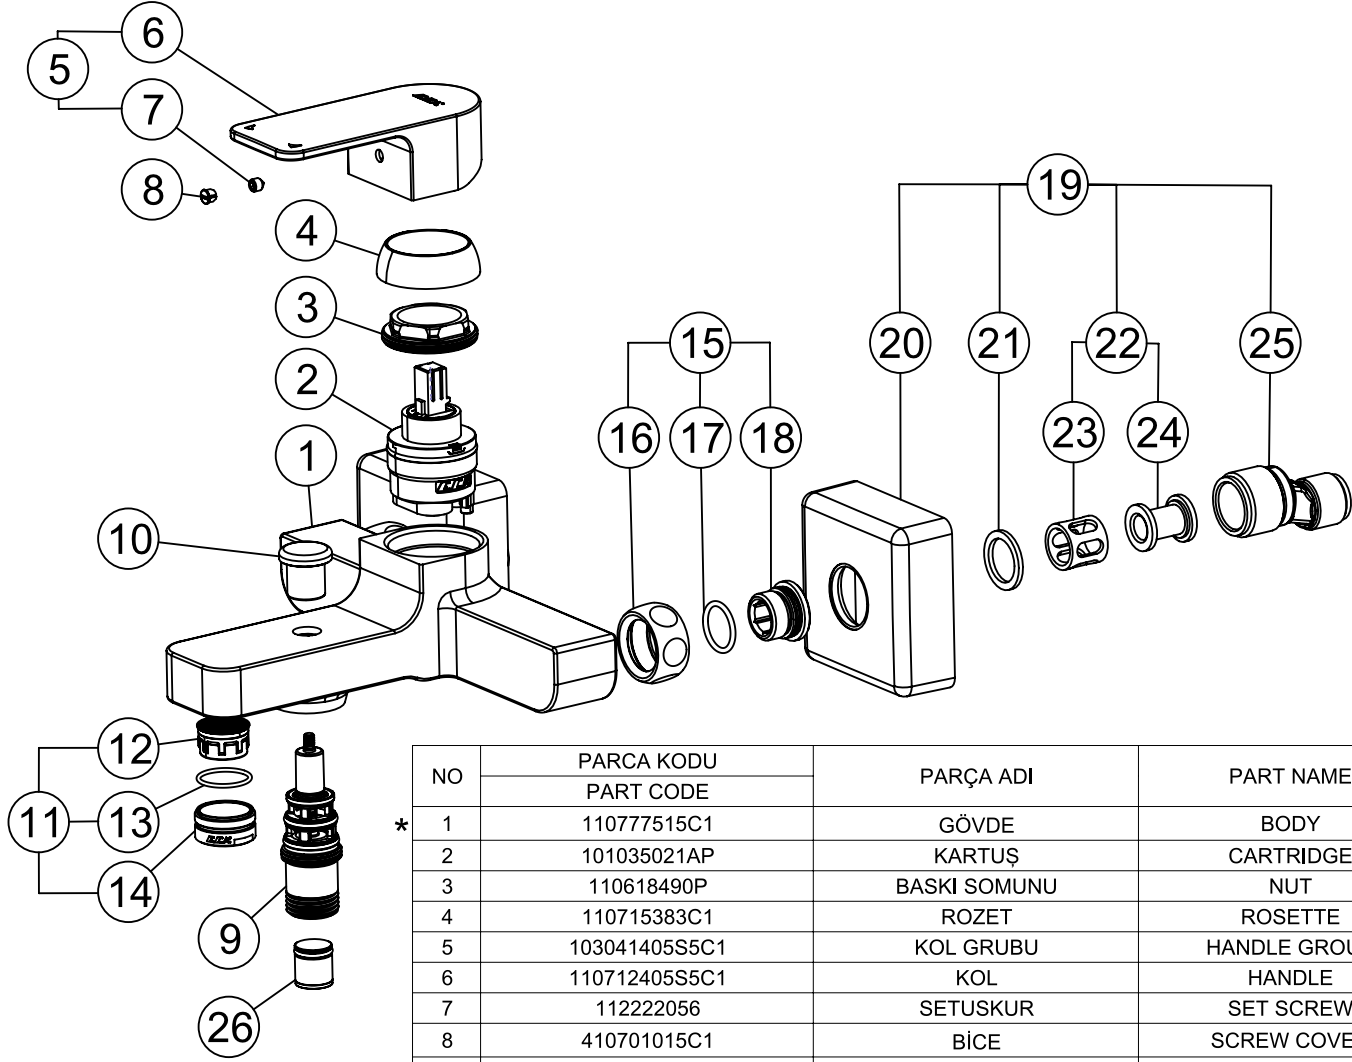

DREAM

Ürün Kodu : 102102533C1 - Dream Banyo Bataryası / Mat Siyah (İhracat Kodu: 102102533C1EX)

Product Code : 102102533C1 - Dream Bath Mixer / Matt Black (İhracat Kodu: 102102533C1EX)

*Localization product codes are available.

NO	PARÇA KODU PART CODE	PARÇA ADI	PART NAME
* 1	110777515C1	GÖVDE	BODY
2	101035021AP	KARTUŞ	CARTRIDGE
3	110618490P	BASKI SOMUNU	NUT
4	110715383C1	ROZET	ROSETTE
5	103041405S5C1	KOL GRUBU	HANDLE GROUP
6	110712405S5C1	KOL	HANDLE
7	112222056	SETUSKUR	SET SCREW
8	410701015C1	BİCE	SCREW COVER
9	103051420C1	KUMANDA GRUBU	DIVERTER GROUP
10	110724269PC1	KUMANDA DÜĞMESİ	DIVERTER KNOB
11	102133106C1NHD	PERLATÖR GRUBU	AERATOR GROUP
12	102133056NEHD	PERLATÖR	AERATOR
13	110810370	O-RİNG	O-RING
14	110718417C1	PERLATÖR SOMUNU	AERATOR NUT
15	102126192C1	SOMUN GRUBU	NUT GROUP
16	110718009C1	SOMUN	NUT
17	110803082	O-RİNG	O-RING
18	110614162	NİPEL	CONNECTION NIPPLE
19	102126974C1	EKSANTRİK GRUBU	S-UNIONS GROUP
20	110715291C1	ROZET	ROSETTE
21	110803047	CONTA	GASKET
22	102199100	SUSTURUCU GRUBU	NOISE REDUCTOR GROUP
23	110824475	SUSTURUCU BİLEZİĞİ	NOISE REDUCTOR RING
24	110824441	SUSTURUCU	NOISE REDUCTOR
25	110712098	EKSANTRİK	S-UNIONS
26	101026435	ÇEKVALF	NON RETURN VALVE