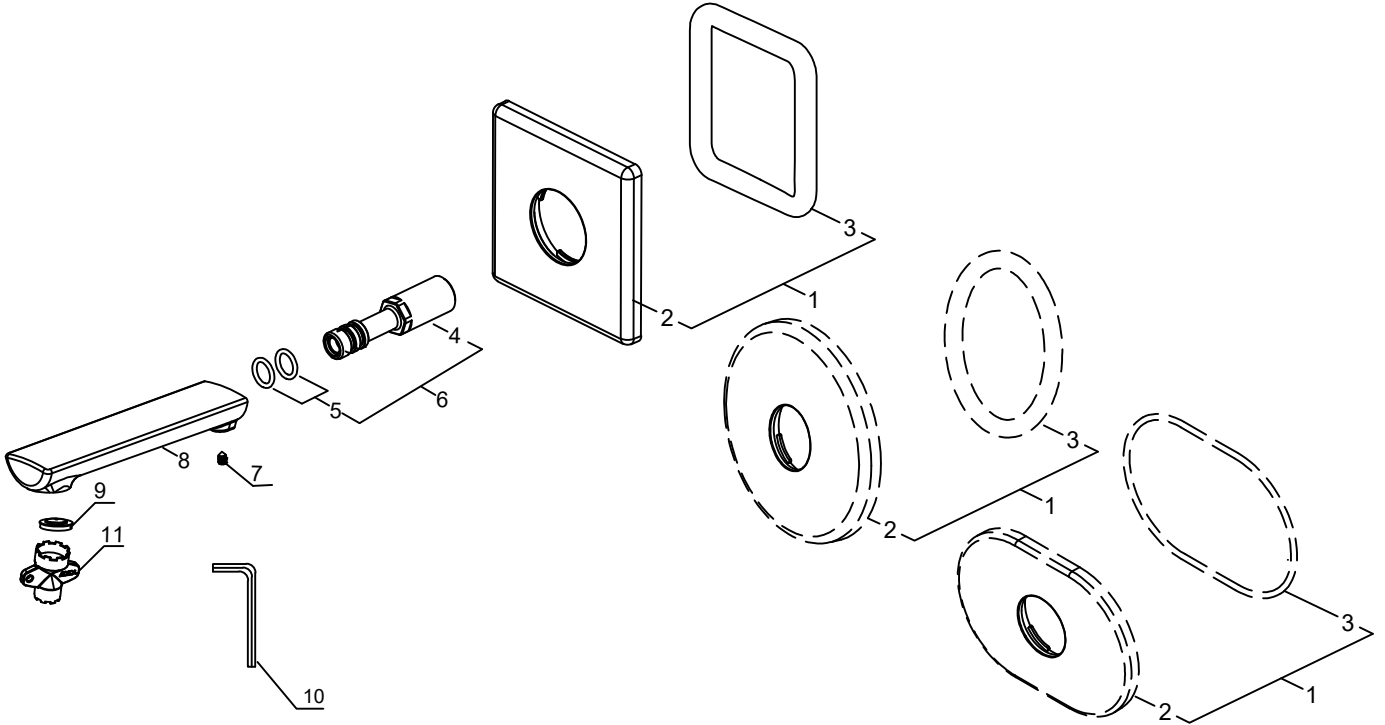

# LUNA

Çıkış Ucu Grubu-Ankastre Banyo Bataryası / Spout Group - Surface Mount Part Of Concealed Bath Mixer

**E.C.A.**  
[ YILLARCA BERABER ]

Ürün Kodu / Product Code : 102159206-K

102159206-Y

102159206-E

İhracat Kodu / Export Code : 102159206EX-K

102159206EX-Y

102159206EX-E

\*Localization product codes are available.

NO	MAMUL KODU - PRODUCT CODE			PARÇA ADI	PART NAME
	102159206-K	102159206-Y	102159206-E		
1	102126649P	103051347	103051361	ROZET GRUBU	ROSETTE GROUP
2	110715351	110715347	110715361	ROZET	ROSETTE
3	110810361	110810346	110810361	FİTİL O-RİNG	O-RİNG CORD
4		110614317		NİPEL	NIPPLE
5		110810017		O-RİNG	O-RİNG
6		103041307		NİPEL O-RİNG GRUBU	NIPPLE O-RİNG GROUP
7		11222271		SETUSKUR	SET SCREW
8		110720276		ÇIKIŞ UCU	SPOUT
9		102133069NSSR		PERLATÖR GRUBU	AERATOR GROUP
10		110704001		ALLEN ANAHTARI	ALLEN WRENCH
11		110804014		PERLATÖR ANAHTARI	AERATOR KEY