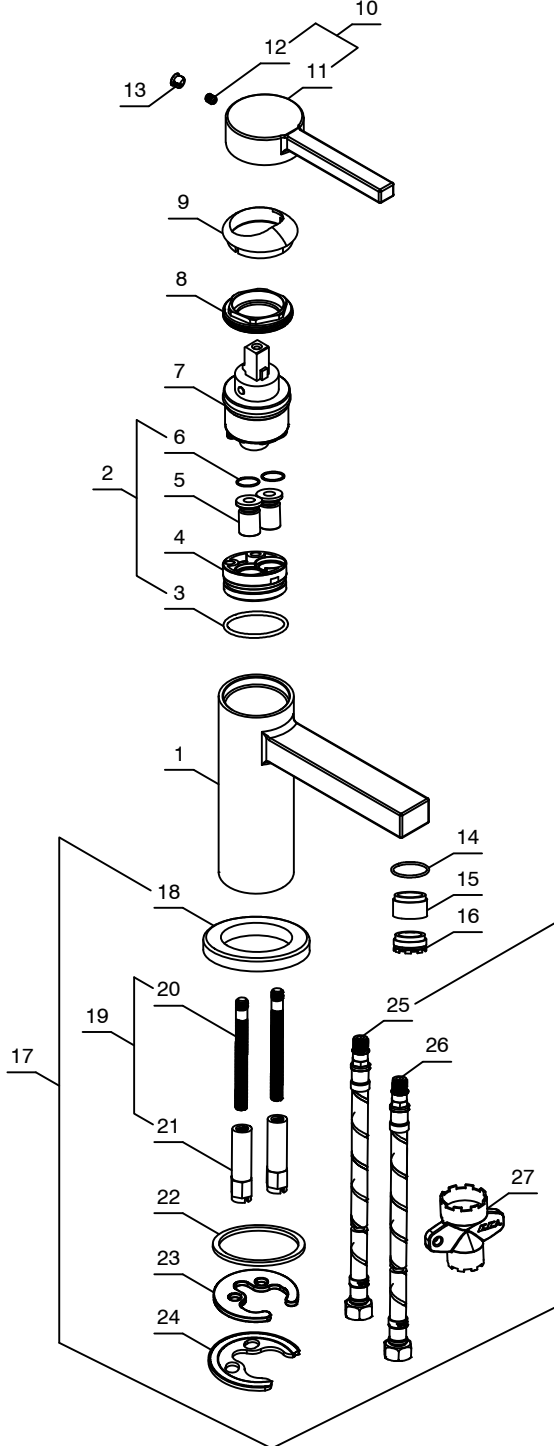

## MINA

Ürün Kodu : 102108920H / HST - Lavabo Bataryası (İhracat Kodu: 102108920HEX)

Product Code: 102108920H / HST - Basin Mixer (Export Code: 102108920HEX)

\*Localization product codes are available.

NO	PARÇA KODU PART CODE	PARÇA ADI PART NAME	PARÇA ADI PART NAME
* 1	11077134	GÖVDE	BODDY
2	102126362P	İÇ GÖVDE GRUBU	INNER BODY GROUP
3	110810415	O-RING	O-RING
4	110807081	PLASTİK İÇ GÖVDE	PLASTIC INNER BODY
5	110614623	İÇ GÖVDE NİPELİ	INNER BODY NİPELİ
6	110810248	O-RING	O-RING
7	102135006CT	Ø35 SERAMİK KARTUŞ	Ø35 CERAMIC CARTRIDGE
8	110618461	BASKI SOMUNU	NUT
9	110715806	ROZET	ROSETTE
10	103041214	KUMANDA KOL GRUBU	HANDLE GROUP
11	110712214	KUMANDA KOLU	HANDLE
12	412222007	SETUSKUR	SET SCREW
13	410701015	SİLİKON BİCE	SET SCREW COVER
14	410810020	O-RING	O-RING
15	110718408	PERLATÖR SOMUNU	AERATOR NUT
16	102133069NUT2	PERLATÖR	AERATOR
17	103041134H	ALT BAĞLANTI GRUBU	FIXING PART
** 18	110715261PH	ROZET	ROSETTE
19	102199330	SAPLAMA GRUBU	STUD BOLD GROUP
20	112222166	VIDA	SCREW
21	110618446	SOMUN	NUT
22	110810381	O-RING	O-RING
23	110803712	CONTA	GASKET
24	112222115	RONDEL	METAL WASHER
25	102139019	ESNEK BAĞLANTI HORTUMU	FLEXIBLE HOSE
26	102139020	ESNEK BAĞLANTI HORTUMU	FLEXIBLE HOSE
27	110804036	PERLATÖR ANAHTARI	AERATOR KEY

\* İŞARETLİ PARÇALAR YEDEK PARÇA OLARAK SATILMAZ

\*\* 102108920HST PERLATÖR KODU: 102133069NUT5

\* MARKED PARTS ARE NOT SOLD AS SPARE PART

\*\* 102108920HST AERATOR CODE: 102133069NUT5